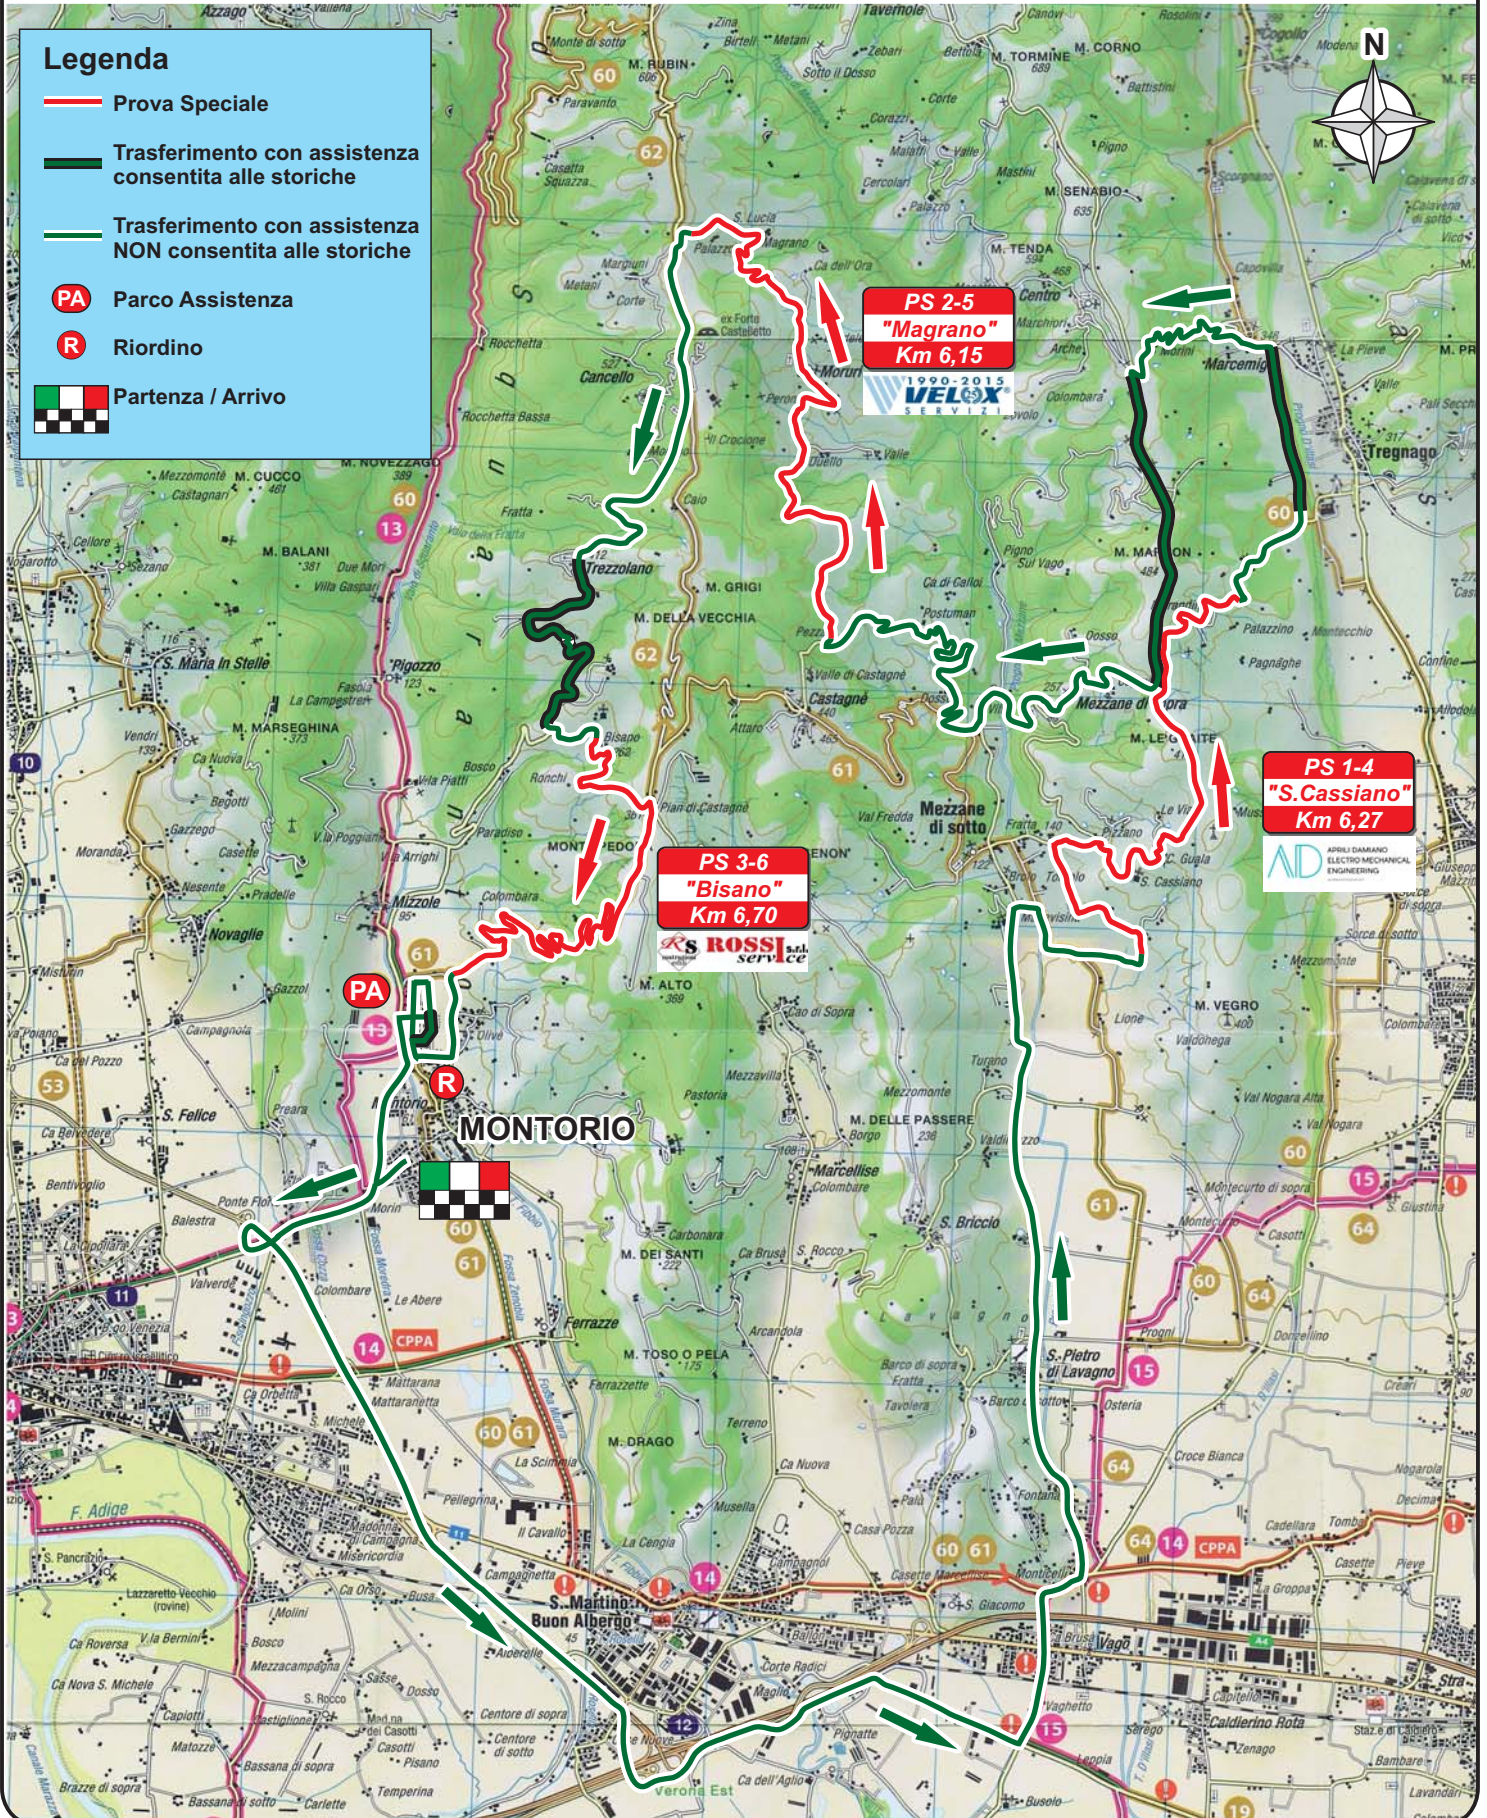

2° RALLY DEI COLLI SCALIGERI RALLY DAY

VERONA
18-19 MARZO 2017

1° RALLY STORICO DEI COLLI SCALIGERI

VERONA
18-19 MARZO 2017

Legenda

- Prova Speciale
- Trasferimento con assistenza consentita alle storiche
- Trasferimento con assistenza NON consentita alle storiche
- PA Parco Assistenza
- R Riordino
- Partenza / Arrivo

PS 2-5
"Magrano"
Km 6,15
1990-2015
VELOX
SERVIZI

PS 3-6
"Bisano"
Km 6,70
S. ROSSI
s.p.a.
service

PS 1-4
"S. Cassiano"
Km 6,27
AD
APRIL DAMIANO
ELECTRO MECHANICAL
ENGINEERING

MONTORIO